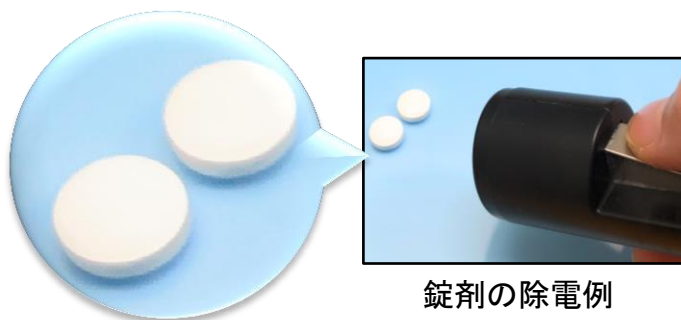

静電気ピンポイント除電

携帯型無電源イオンサーバーmini

EST-Ion

使用例) ※①を押すと+イオンが放射され離すと-イオンが放射されます。

黒糖の除電例

錠剤の除電例

<特徴>

- ・ 携帯できる軽量小型
- ・ 無電源で作動するのでどこでも使えるピンポイント除電
- ・ 放射レバーを押すと+イオン、戻すと-イオンが放射される
- ・ イオン放射は無風なので微小・軽量物も非接触除電が可能