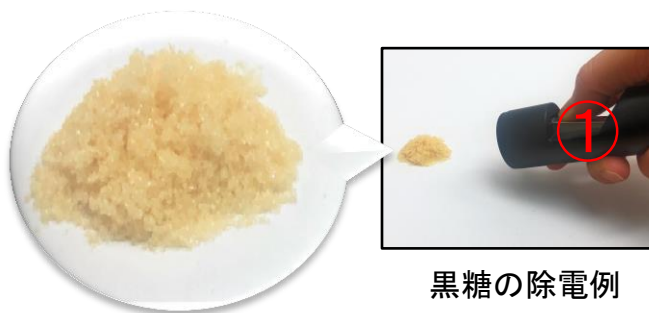

静電気ピンポイント除電

携帯型無電源イオンサーバーmini

EST-Ion

使用例) ※①を押すと+イオンが放射され離すと-イオンが放射されます。

黒糖の除電例

錠剤の除電例

<特徴>

- ・ 携帯できる軽量小型
- ・ 無電源で作動するのでどこでも使えるピンポイント除電
- ・ 放射レバーを押すと+イオン、戻すと-イオンが放射される
- ・ イオン放射は無風なので微小・軽量物も非接触除電が可能